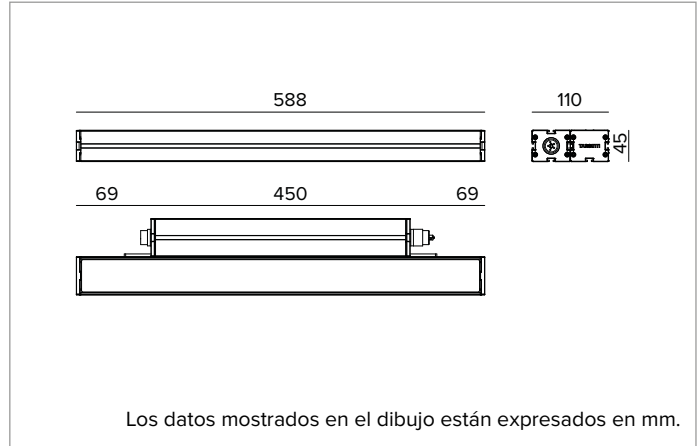

E0552GWL827ELBA | JEDI NOVA 55 Proyector Side Box

Proyector lineal orientable de LED

	2700K	H(m)	D1(m)	D2(m)	E _{max} (lx)		
	Ra80	11°	59°				
	Fixture Power	35W	1	0.19	1.14	11070	
	Source Flux	4446lm	2	0.37	2.28	2767	
	Fixture Flux	2810lm	3	0.56	3.42	1230	
	Efficacy	80lm/W	4	0.74	4.56	692	
TS2130	I _{max} =2490cd/klm	I _{max}	11070cd	5	0.93	5.70	443

Óptica: LENTE

Apertura del haz de luz: GRZ 10°x60°

Eficiencia óptica: 63%

Flujo luminaria: 2810lm

Rendimiento luminoso: 80lm/W

Seguridad fotobiológica: Conforme al grupo de riesgo RG1 (Riesgo Bajo)

CARACTERÍSTICAS MECÁNICAS

Cuerpo de aluminio extruido anodizado 15μ. Pantalla plana de cristal extra claro de 5mm de espesor. Cuerpo de la luminaria orientable respecto a la superficie de instalación mediante estribos accesorios.

Color y acabado: Anodización, negro

Dimensiones: L=588mm

Peso: 3,2Kg

Versión: Comfort

Grado de protección: IP66,IP67,IP68,IP69

Resistencia mecánica: IK07

CARACTERÍSTICAS ELÉCTRICAS

Driver integrado, en la versión ON-OFF (posicionado lateralmente al cuerpo óptico). Equipado con cableado pasante con conectores IN/OUT para instalación de panel con sellado longitudinal (el sellado limita el riesgo de ascenso de la humedad hacia el driver / cuerpo óptico). Luminaria compatible con EN 60598-2-22 para suministro de energía desde un sistema de emergencia centralizado CPSS (Central Power Supply System), no incorporado en la luminaria - áreas de alto riesgo excluidas. La potencia y el flujo predeterminados son 100% en CA y 100% en CC.